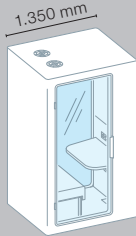

Syneo Silence Meeting
(Raum für bis zu 4 Personen)

AUS JEDER BOX ETWAS BESONDERES MACHEN

Gestalten Sie Ihre SYNEO SILENCE Boxen ganz nach Ihren Wünschen und profitieren Sie von zahlreichen Ausstattungsvarianten für ungestörtes Arbeiten.

Meetingboxen

Single S
(mit Stehtisch)

Single M
(mit Sitztisch
und Sitzbank)

Single L
(mit Sitztisch)

Duo Pod
(mit Sitztisch und Sitzbänke)

Meeting S
(mit Sitztisch und Sitzbänke)

Meeting S
(mit Sitztisch, Medienwand
und Sitzbänke)