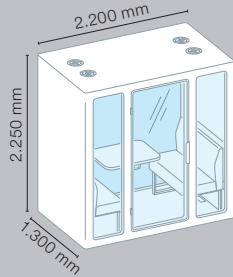

Meetingboxen

Single S
(mit Stehtisch)

Single M
(mit Sitztisch
und Sitzbank)

Single L
(mit Sitztisch)

Duo Pod
(mit Sitztisch und Sitzbänke)

Meeting S
(mit Sitztisch und Sitzbänke)

Meeting S
(mit Sitztisch, Medienwand
und Sitzbänke)

Meeting M
(mit Sitztisch und Sitzbänke)

Meeting M
(mit Sitztisch, Medienwand
und Sitzbänke)

Sitzbänke (optional)

Single M | Duo Pod

Meet S

Meet M

Ablagetische

Bei den Modellen Single M, Single L, Duo Pod, Meeting S und Meeting M haben Sie die Wahlmöglichkeit zwischen Steh- und Sitztischen.