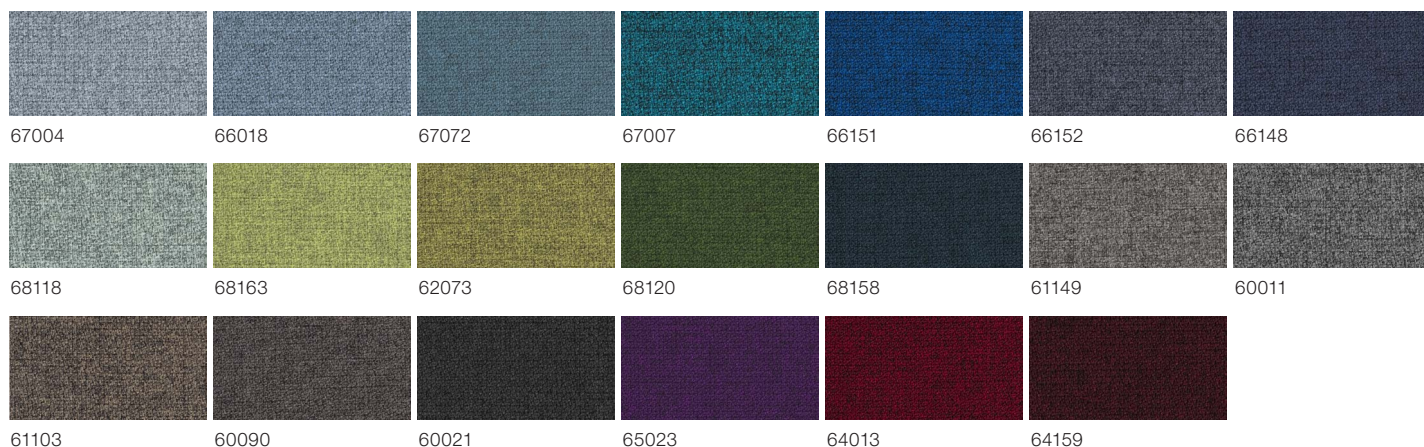

Kiesel

Grauweiß

Lichtgrau

Signalweiß

Metallise-Silber

Anthrazit

Schiefer

Basalt

Nebelgrau

Schwarz

PREMIUM für Tische

Eiche-Tabak

Eiche-Natura

Eiche-Polar

Sichtbeton-Hellgrau

Sichtbeton-Anthrazit

Bezüge Stoffe

STEP für Außenwände, Innenwände und Sofas

STEP MELANGE für Außenwände, Innenwände und Sofas

REPLAY für Außenwände, Innenwände und Sofas

TONAL für Außenwände, Innenwände und Sofas

Tonal | 66184

Tonal | 66185

Tonal | 66186

Tonal | 67089

Tonal | 67090

Tonal | 61180

Tonal | 64210

Tonal | 60122

Tonal | 60123