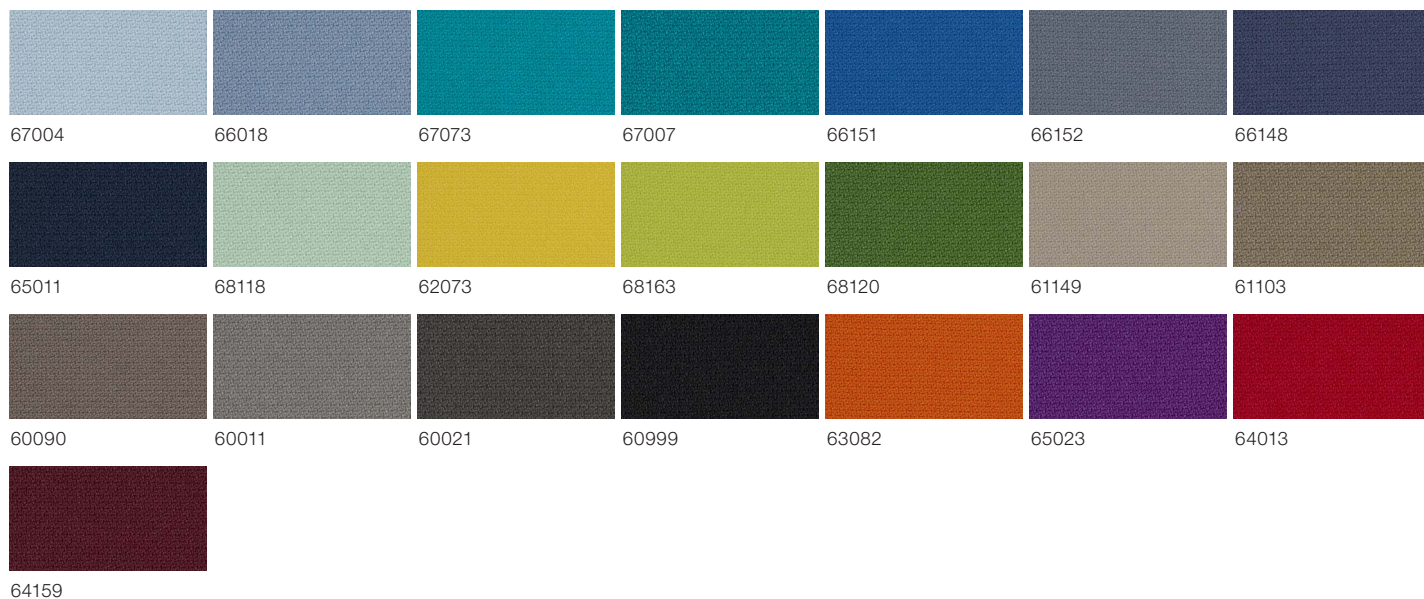

Kiesel

Grauweiß

Lichtgrau

Signalweiß

Metallise-Silber

Anthrazit

Schiefer

Basalt

Nebelgrau

Schwarz

PREMIUM für Tische

Eiche-Tabak

Eiche-Natura

Eiche-Polar

Sichtbeton-Hellgrau

Sichtbeton-Anthrazit

Bezüge Stoffe

STEP für Außenwände, Innenwände und Sofas

STEP MELANGE für Außenwände, Innenwände und Sofas

REPLAY für Außenwände, Innenwände und Sofas

TONAL für Außenwände, Innenwände und Sofas

Tonal | 66184

Tonal | 66185

Tonal | 66186

Tonal | 67089

Tonal | 67090

Tonal | 61180

Tonal | 64210

Tonal | 60122

Tonal | 60123