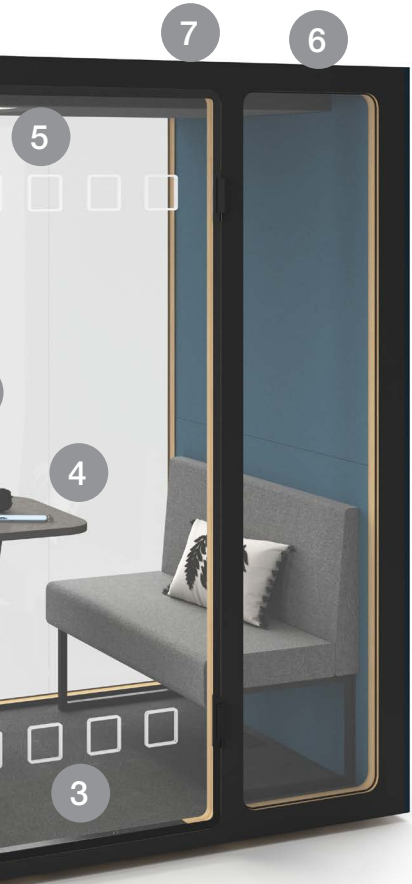

Dachabdeckung Dekorgleich mit integriertem Lüftungsauslass