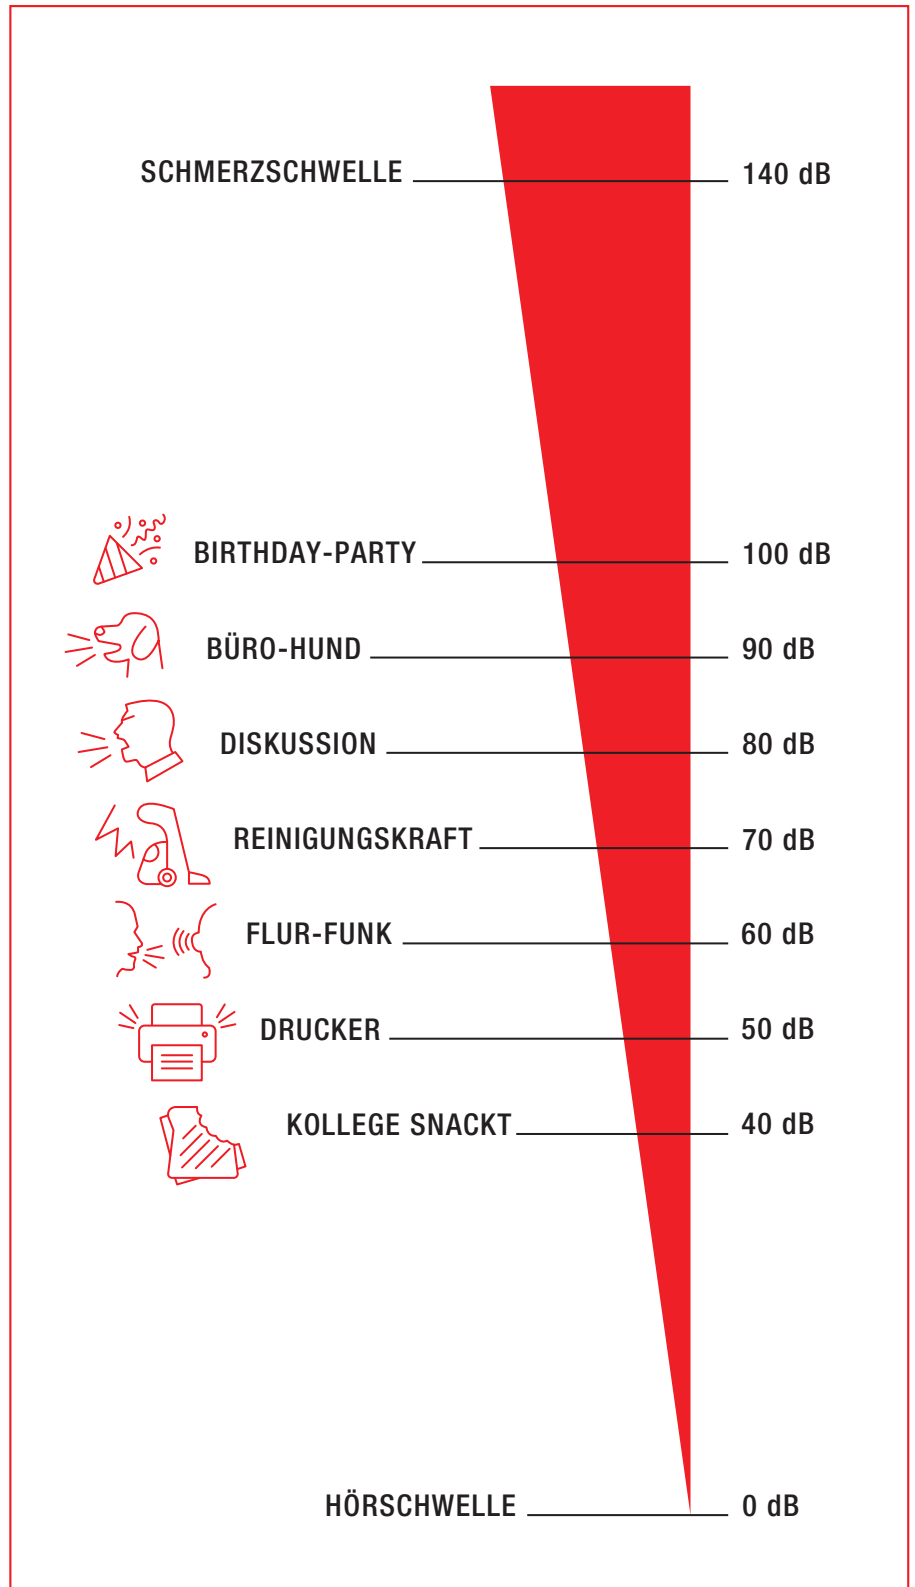

In Großraumbüros herrscht oft hoher Geräuschpegel, der die Konzentration beeinträchtigen kann. Die Implementierung akustischer Lösungen ist von wesentlicher Bedeutung, um ein positives Arbeitsumfeld zu schaffen.