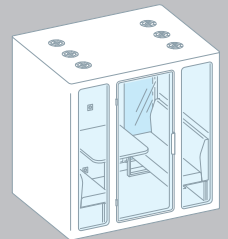

Meetingboxen

Single S
(mit Stehtisch)

Single M
(mit Sitztisch
und Sitzbank)

Single L
(mit Sitztisch)

Duo Pod
(mit Sitztisch und Sitzbänke)

Meeting S
(mit Sitztisch und Sitzbänke)

Meeting S
(mit Sitztisch, Medienwand
und Sitzbänke)

Meeting M
(mit Sitztisch und Sitzbänke)

Meeting M
(mit Sitztisch, Medienwand
und Sitzbänke)

Sitzbänke (optional)

Single M | Duo Pod

Meet S

Meet M

Ablagetische

Bei den Modellen Single M, Single L, Duo Pod, Meeting S und Meeting M haben Sie die Wahlmöglichkeit zwischen Steh- und Sitztischen.