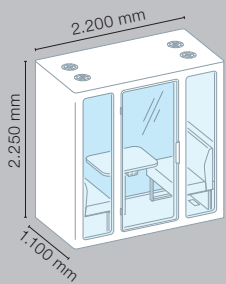

Meetingboxen

Single S
(mit Stehtisch)

Single M
(mit Sitztisch
und Sitzbank)

Single L
(mit Sitztisch)

Duo Pod
(mit Sitztisch und Sitzbänke)

Meeting S
(mit Sitztisch und Sitzbänke)

Meeting S
(mit Sitztisch, Medienwand
und Sitzbänke)

Meeting M
(mit Sitztisch und Sitzbänke)

Meeting M
(mit Sitztisch, Medienwand
und Sitzbänke)

Sitzbänke (optional)

Single M | Duo Pod

Meet S

Meet M

Ablagetische

Bei den Modellen Single M, Single L, Duo Pod, Meeting S und Meeting M haben Sie die Wahlmöglichkeit zwischen Steh- und Sitztischen.