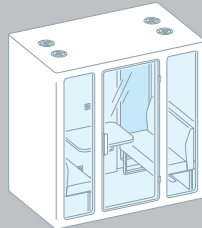

Meetingboxen

Single S
(mit Stehtisch)

Single M
(mit Sitztisch
und Sitzbank)

Single L
(mit Sitztisch)

Duo Pod
(mit Sitztisch und Sitzbänke)

Meeting S
(mit Sitztisch und Sitzbänke)

Meeting S
(mit Sitztisch, Medienwand
und Sitzbänke)

Meeting M
(mit Sitztisch und Sitzbänke)

Meeting M
(mit Sitztisch, Medienwand
und Sitzbänke)

Sitzbänke (optional)

Single M | Duo Pod

Meet S

Meet M

Ablagetische

Bei den Modellen Single M, Single L, Duo Pod, Meeting S und Meeting M haben Sie die Wahlmöglichkeit zwischen Steh- und Sitztischen.