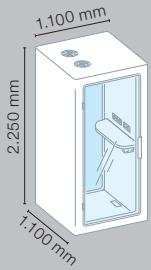

Meetingboxen

Single S
(mit Stehtisch)