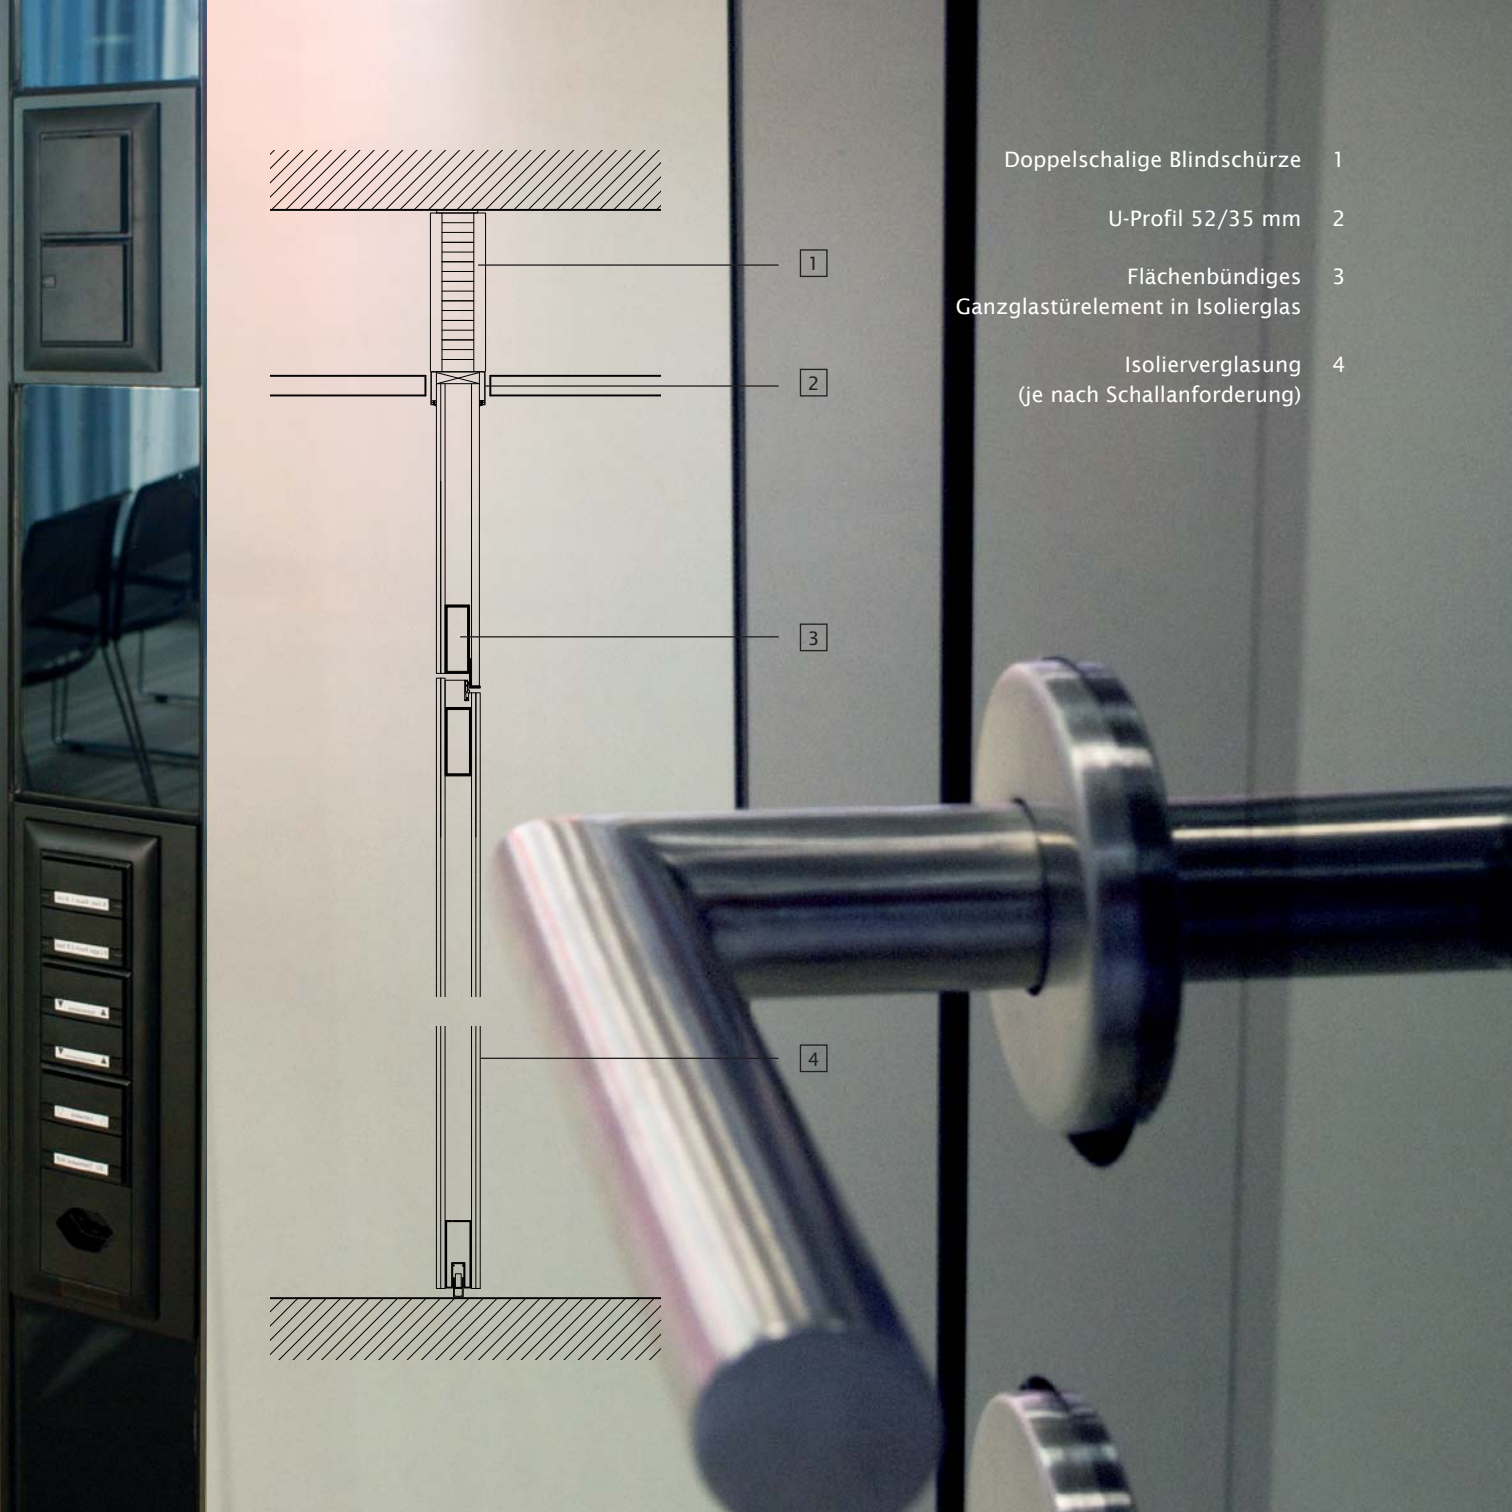

Doppelschalige Blindschürze 1

U-Profil 52/35 mm 2

Flächenbündiges
Ganzglastelement in Isolierglas 3

Isolierverglasung
(je nach Schallanforderung) 4