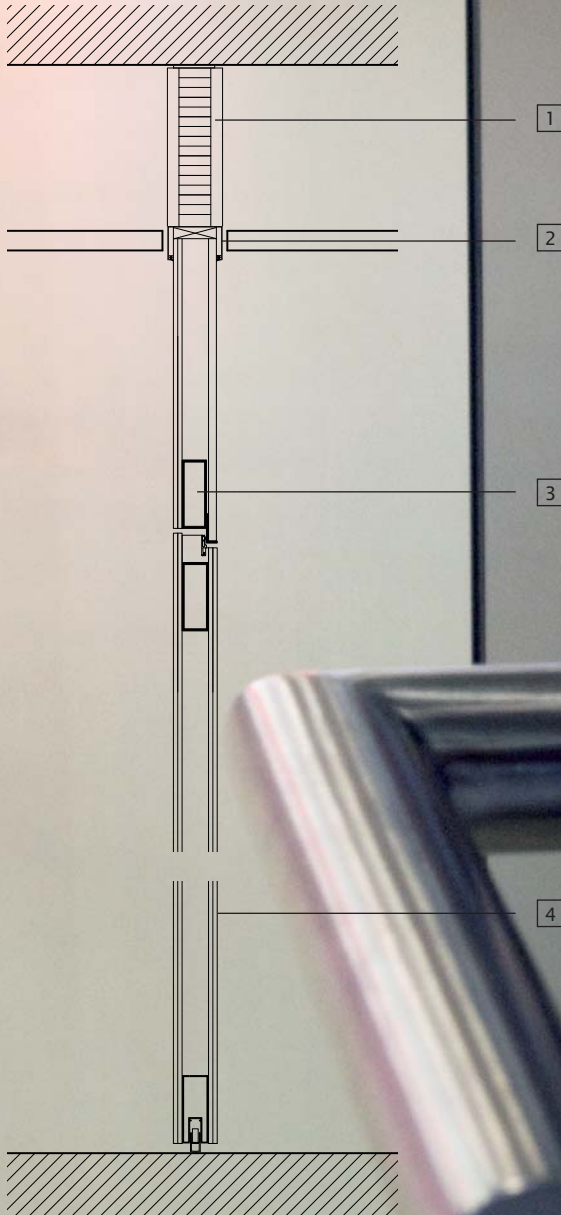

Doppelschalige Blindschürze 1

U-Profil 52/35 mm 2

Flächenbündiges
Ganzglastelement in Isolierglas 3

Isolierverglasung
(je nach Schallanforderung) 4