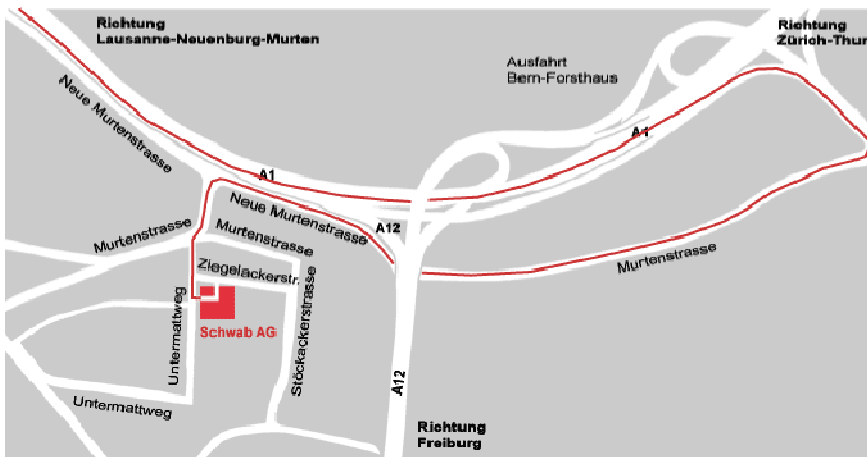

Schwab Products

Innenausbau + Trennwände | Untermattweg 13 | CH - 3027 Bern
T + 41 31 990 30 30 | F + 41 31 990 30 20 | www.schwabag.ch

Anfahrtsplan

Anfahrt Zürich

Koordinaten Schwab AG

Untermattweg 13
3027 Bern

Tel.+41 31 990 30 30
Fax+41 91 990 30 20

Anfahrt Freiburg

Koordinaten Schwab AG

Untermattweg 13
3027 Bern

Tel.+41 31 990 30 30
Fax+41 91 990 30 20

Anfahrt Lausanne

Koordinaten Schwab AG

Untermattweg 13
3027 Bern